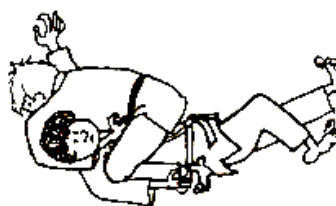

## NAGE WAZA

**OKURI-ASHI-BARAI**  
BALAYAGE DES DEUX PIEDS

**UCHI-MATA**  
FAUCHAGE INTÉRIEUR  
DE LA CUISSE

**TSURI-KOMI-GOSHI**  
PROJECTION DE HANCHE  
EN PÉCHANT

**KOSHI-GURUMA**  
ENROULEMENT DE LA HANCHE

## NE WAZA

**MAKURA-GESA-GATAME**  
CONTRÔLE LATERO-COSTAL EN OREILLER

**KUZURE-TATE-SHIHO-GATAME**  
VARIANTE DU CONTRÔLE A CHEVAL

DEGAGEMENT DE JAMBE

RETOURNER UKE A 4 PATTES :  
de face, de côté, à cheval