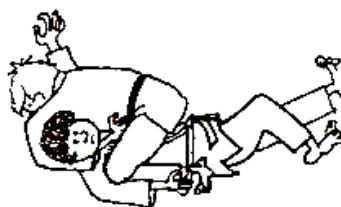

CEINTURE VERTE

NAGE WAZA

OKURI-ASHI-BARAI
BALAYAGE DES DEUX PIEDS

UCHI-MATA
FAUCHAGE INTERIEUR
DE LA CUISSE

TSURI-KOMI-GOSHI
PROJECTION DE HANCHE
EN PÉCHANT

KOSHI-GURUMA
ENROULEMENT DE LA HANCHE

SODE-TSURIKOMI-GOSHI
HANCHE PÉCHÉE
EN SOULEVANT LE COUDE

USHIRO-GOSHI
CONTRE DE HANCHE ARRIÈRE

ASHI-GURUMA
ENROULEMENT
AUTOUR DE LA JAMBE

ERI-SEOI-NAGE
PROJECTION PAR DESSUS LE DOS
AVEC SAISIE AU REVERS

NE WAZA

MAKURA-GESA-GATAME
CONTRÔLE LATERO-COSTAL EN OREILLER

KUZURE-TATE-SHIHO-GATAME
VARIANTE DU CONTRÔLE A CHEVAL

FRANCHIR LES JAMBES D'UKE

DEGAGEMENT DE JAMBE

RETOURNER UKE A 4 PATTES :
de face, de côté, à cheval

ATTAQUER AVEC UKE ENTRE LES JAMBES