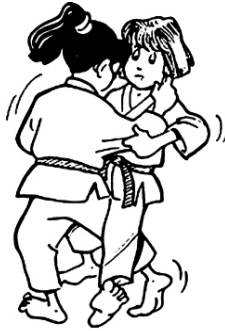

ArtGest®

O UCHI-GARI
GRAND FAUCHAGE INTÉRIEUR