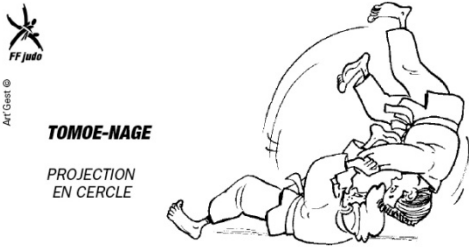

CEINTURE BLEUE

NAGE WAZA

YOKO-TOMOE-NAGE
PROJECTION EN CERCLE DE CÔTÉ

UTSURI-GOSHI
CONTRE DE HANCHE AVANT

HANE-GOSHI
HANCHE PERCUTÉE

TE-GURUMA
ENROULEMENT PAR LES MAINS

TANI-OTOSHI
CHUTE DANS LA VALLÉE

TOMOE-NAGE
PROJECTION
EN CERCLE

SOTO-MAKIKOMI
ENROULEMENT
PAR L'EXTÉRIEUR

SUMI-GAESHI
RENVERSEMENT
DANS L'ANGLE

NE WAZA

UDE-GARAMI
CLÉ EN TORSION,
BRAS FLÉCHI

UDE-GATAME
CLÉ EN
HYPEREXTENSION
PAR LES MAINS

UDE-HISHIGI-JUJI-GATAME
CLÉ PAR LE PUBIS

SANKANKU-JIME
ÉTRANGLEMENT
AVEC LES JAMBES EN TRIANGLE

HADAKA-JIME
ÉTRANGLEMENT À MAINS NUES

RIOSTERU A 4 PATTES SUR UNE ATTAQUE DE UKE