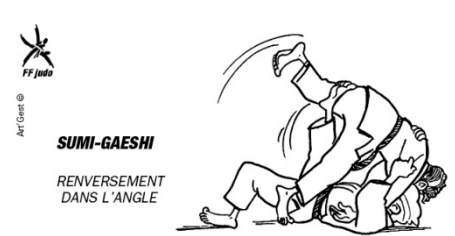

CEINTURE BLEUE

NAGE WAZA

YOKO-TOMOE-NAGE
PROJECTION EN CERCLE DE CÔTÉ

UTSURI-GOSHI
CONTRE DE HANCHE AVANT

HANE-GOSHI
HANCHE PERCUTÉE

TE-GURUMA
ENROULEMENT PAR LES MAINS

TANI-OTOSHI
CHUTE DANS LA VALLÉE

TOMOE-NAGE
PROJECTION
EN CERCLE

SOTO-MAKIKOMI
ENROULEMENT
PAR L'EXTÉRIEUR

SUMI-GAESHI
RENVERSEMENT
DANS L'ANGLE

NE WAZA

UDE-GARAMI
CLÉ EN TORSION,
BRAS FLÉCHI

UDE-GATAME
CLÉ EN
HYPEREXTENSION
PAR LES MAINS

UDE-HISHIGI-JUJI-GATAME
CLÉ PAR LE PUBIS