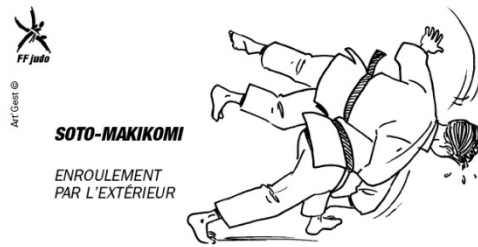

CEINTURE BLEUE

NAGE WAZA

YOKO-TOMOE-NAGE
PROJECTION EN CERCLE DE CÔTÉ

UTSURI-GOSHI
CONTRE DE HANCHE AVANT

HANE-GOSHI
HANCHE PERCUTÉE

TE-GURUMA
ENROULEMENT PAR LES MAINS

TANI-OTOSHI
CHUTE DANS LA VALLÉE

TOMOE-NAGE
PROJECTION
EN CERCLE

SOTO-MAKIKOMI
ENROULEMENT
PAR L'EXTÉRIEUR

SUMI-GAESHI
RENVERSEMENT
DANS L'ANGLE

NE WAZA

UDE-GARAMI
CLÉ EN TORSION,
BRAS FLÉCHI

UDE-GATAME
CLÉ EN
HYPEREXTENSION
PAR LES MAINS

UDE-HISHIGI-JUJI-GATAME
CLÉ PAR LE PUBIS